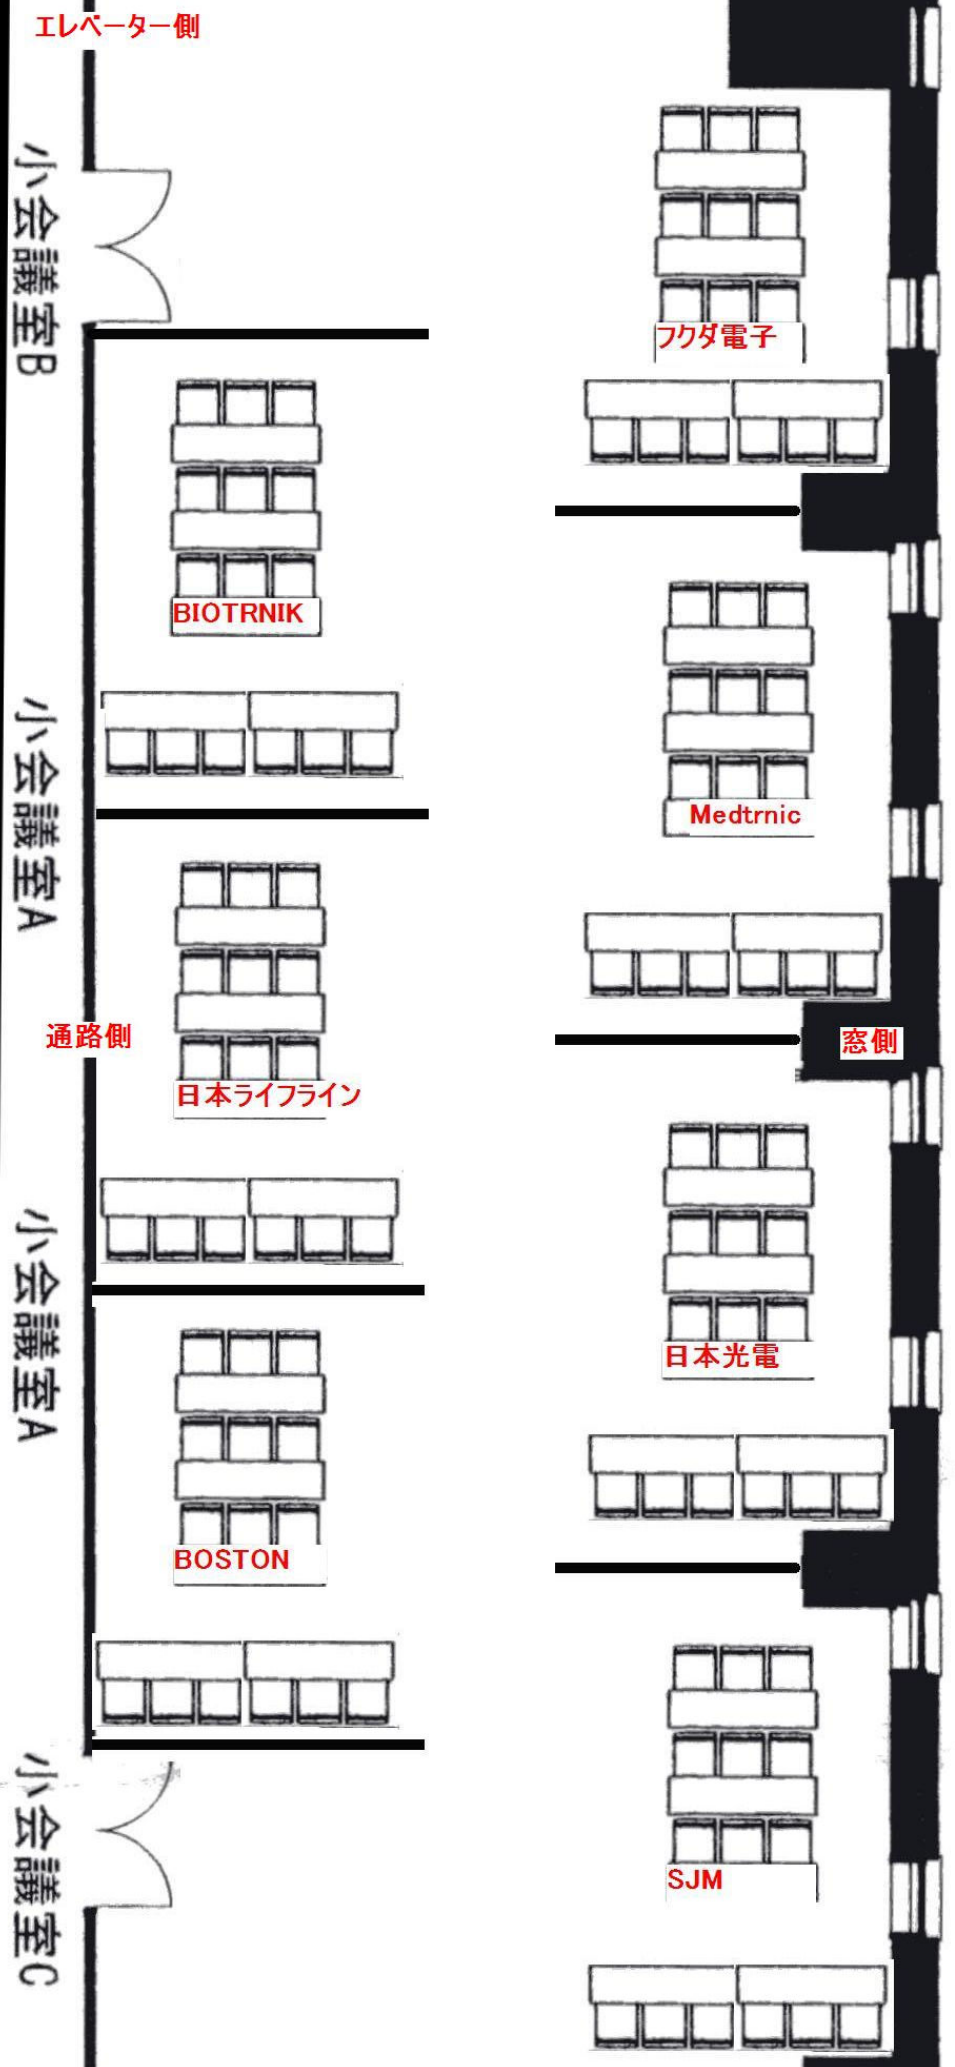

大会議室  
901 (171名)

エレベーター側

小会議室B

フクダ電子

BIOTRNIK

小会議室A

Medtronic

通路側

日本ライフライン

窓側

小会議室A

日本光電

BOSTON

小会議室C

SJM